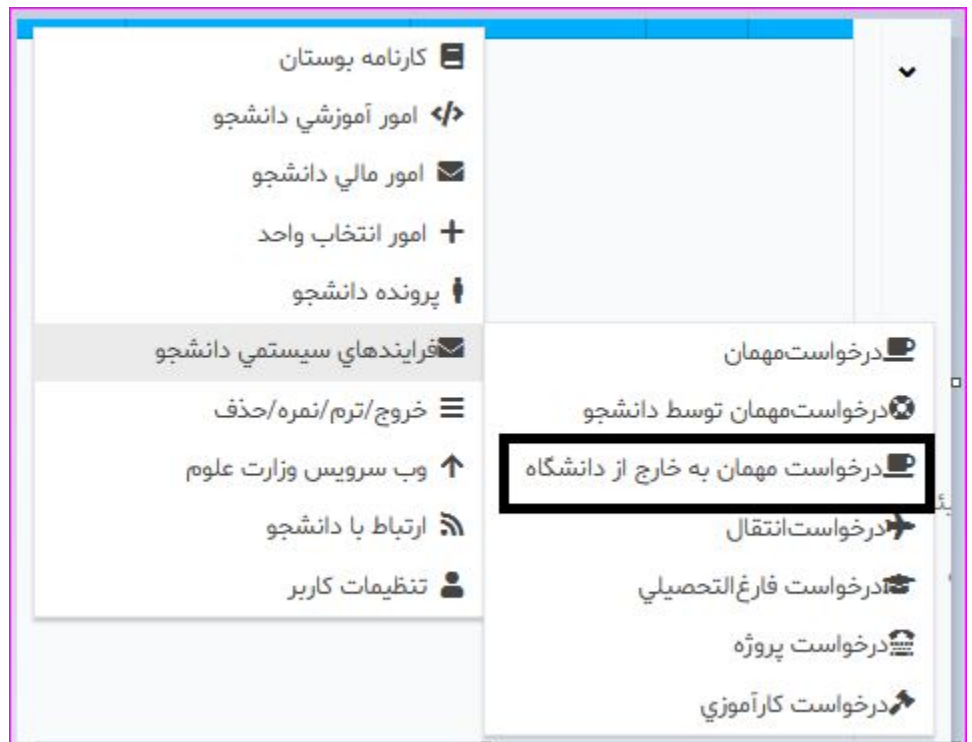

فرآیند مهمانی دانشجویان دانشگاه فنی و حرفه ای به دانشکده های غیر فنی و حرفه ای

- ۱- ثبت تقاضا توسط دانشجو از منو فرآیند های سیستمی /تقاضای مهمانی به خارج دانشگاه با ثبت دانشگاه مورد تقاضا از بین فهرست موجود دانشگاهها و انتخاب دروس جهت انتخاب واحد از بین دروس باقیمانده دانشجو با رعایت حداکثر واحد مجاز برای تابستان (۶ واحد) دانشجو در صورت فارغ التحصیلی ۸ واحد از دروس فقط عمومی و پایه باشد
- دانشجو و کاربر دانشکده میبایست موارد رعایت پیش نیاز هم نیاز دروس انتخابی را شخصا رعایت نماید و سامانه پردازشی در این مورد انجام نمیدهد.**
- شروع ثبت تقاضا میتواند توسط کاربر دانشکده از منو کلیک راست روی دانشجو /فرآیندهای سیستمی /مهمان به خارج از دانشگاه اقدام نماید
- ۲- پس از ثبت اولید به حالت در انتظار بررسی در مبدا تبدیل شده
- ۳- کاربر دانشکده با تعیین وضعیت تایید یا رد میتواند تقاضا را تعیین تکلیف نماید این عمل از منو مرکزآموزش /مهمانی دانشجو / مهمان به خارج دانشگاه نسبت به تایید یا رد اقدام نماید
- ۴- با تایید گواهی نامه اتوماتیک تولید و توسط دانشجو در گواهی های صادر شده میتواند پرینت تهیه نماید
- ۵- در صورت رد شدن باید از منو مرحله ۳ نسبت به حذف تقاضا برای ثبت تقاضای جدید اقدام نماید